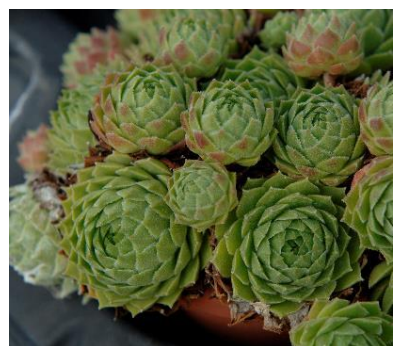

Nr.4664 **Mondstein /**
Open Sky