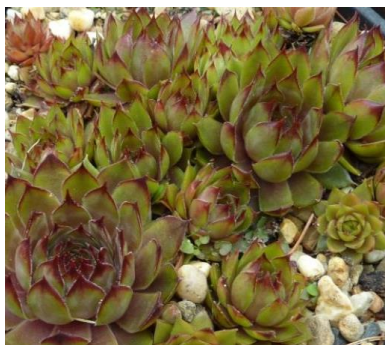

# Sempervivum Kollektion

Pflegeleichte und vielseitig verwendbare Pflanze sind im Trend. Im Rahmen unseres neuen Sortiments der HITZEPROFIS sind Sempervivum Sorten eine sinnvolle und attraktive Ergänzung.

Lieferform: 72er Platte

Lieferwochen 14 bis 20

Nr. 4658 **Reinhardt**

Nr. 4666 **Big Daddy**

Nr. 4660 **Fischer's Rote**  
(Nr. 7)

Nr. 4661 **Sand Rose /**  
**Compte de Congae**

Nr. 4662 **Sir Willam**  
**Lawrence**